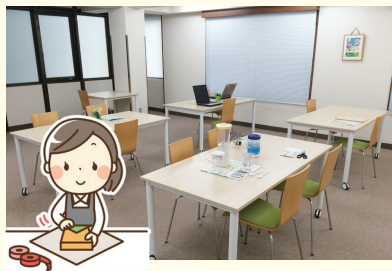

ぜひお気軽に見学にいらしてください。

主な活動内容

室内作業

和雑貨制作
軽作業（お茶づくり、
包装作業、箱折り）等々

施設外作業

納品、販売会 等々
「和」をテーマにした雑貨
を中心に販売しています。

レクリエーション

創作活動や、趣味の活動、
公共施設の見学など、皆さん
で楽しめる活動を企画します。